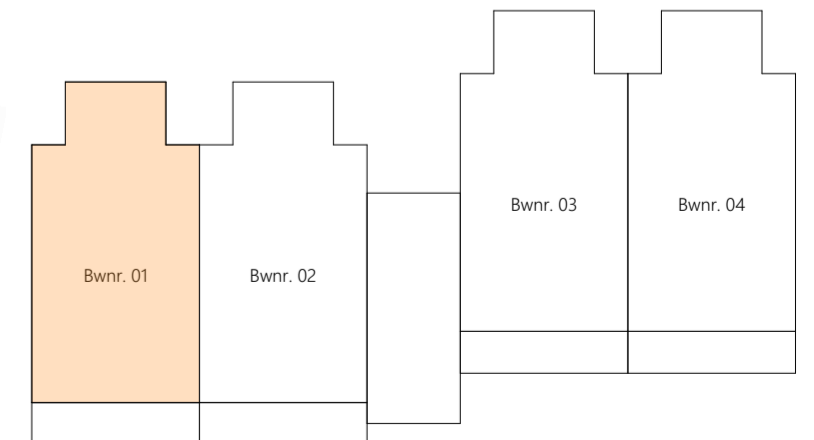

Voorgevel

Linkerzijgevel

Achtergevel

Doorsnede A-A

Berging

Renvooi

ELEKTRA	
OMSCHRIJVING	SYMBOLARCIERING
lichtpunt	⊗
wandlichtpunt	⊗
bewegingssensor in plafond	⊗
bewegingssensor op wand	⊗
enkelpolige schakelaar	⊗
wisselschakelaar	⊗
kamerthermostaat bedraad 1500 + vloer	TH
loze leiding	—
aansluitpunt CAI bedraad en afgemonteerd	CAI
aansluitpunt CAI loze leiding	CAI
aansluitpunt UTP bedraad en afgemonteerd	UTP
aansluitpunt UTP loze leiding	UTP
elektrisch deurslot	⊗

29-06-2023

Lage Giessen te Hoornaar
Appartement Bwnr. 01

Voorgevel

Achtergevel

Verkooptekening

De tekeningen en bijbehorende stukken zijn met de grootst mogelijke zorg samengesteld. De weergegeven matvoeringen betreffen 'circa' maten. Maatafwijkingen en wijzigingen, o.a. ten gevolge van planuitwerking, uitvoering, voorschriften, overheidsbepalingen en dergelijke voorbehouden. Er kunnen derhalve geen rechten aan ontleend worden.