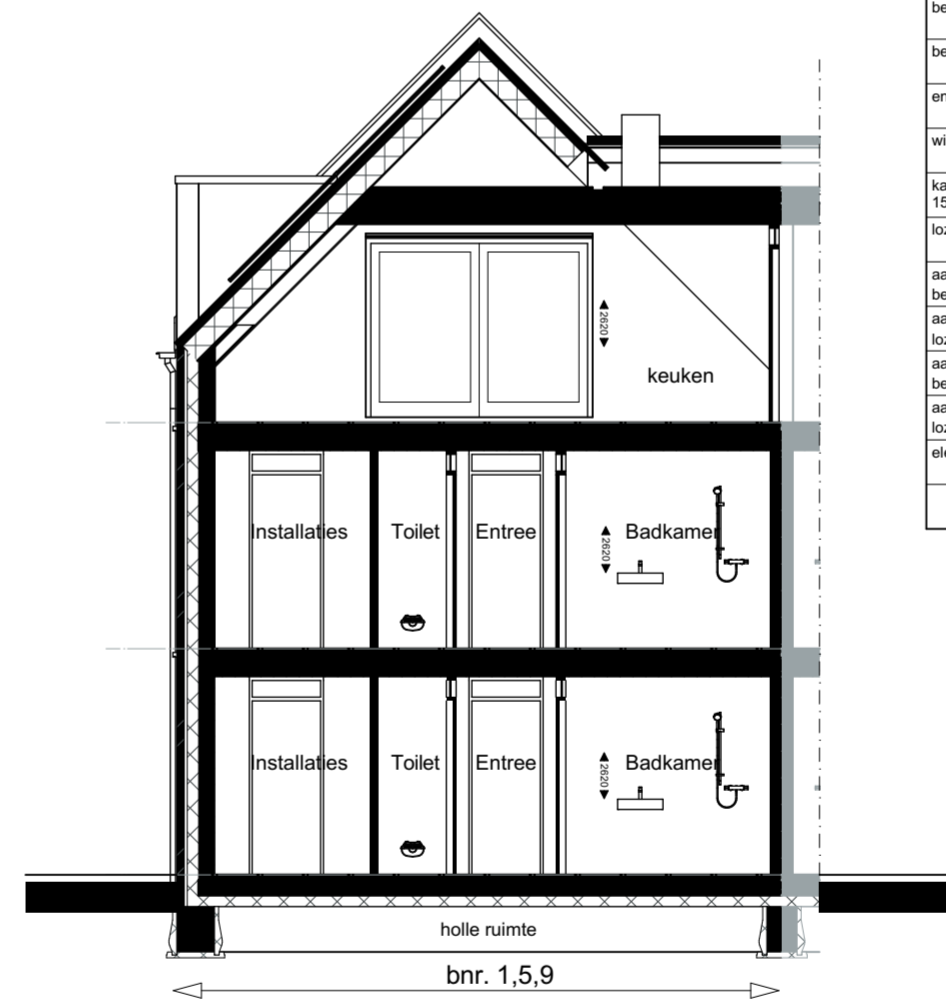

Voorgevel

Linkerzijgevel

Achtergevel

Doorsnede A-A

Berging

Renvooi

ELEKTRA	
OMSCHRIJVING	SYMBOLARCIERING
lichtpunt	⊗
wandlichtpunt	⊗
bewegingssensor in plafond	⊗
bewegingssensor op wand	⊗
enkelpolige schakelaar	⊗
wisselschakelaar	⊗
kamerthermostaat bedraad 1500 + vloer	TH
loze leiding	—
aansluitpunt CAI bedraad en afgemonteerd	CAI
aansluitpunt CAI loze leiding	CAI
aansluitpunt UTP bedraad en afgemonteerd	UTP
aansluitpunt UTP loze leiding	UTP
elektrisch deurslot	⊗

ELEKTRA	
OMSCHRIJVING	SYMBOLARCIERING
videofoon 1500+	⊗
schel	⊗
bedrukker	⊗
rookmelder aangesloten op lichtnet	⊗
meerpolige schakelaar met aanduiding bediende lichtpunten	a ⊗ b
dimmer schakelaar	⊗
wandcontactdoos enkel met randaarde	⊗
wandcontactdoos dubbel met randaarde	⊗
wandcontactdoos driedubbel met randaarde	⊗
schakelaar mechanische ventilatie 1250 + vloer	MV
CO2 sensor mechanische ventilatie 1250 + vloer	⊗
data aansluiting bedraad (2-voudig)	⊗
schemerschakelaar	⊗