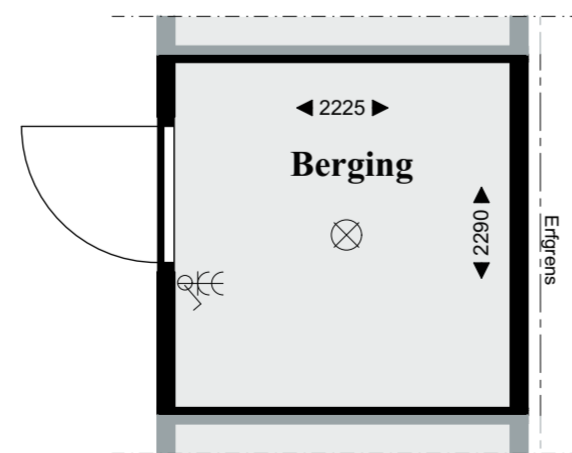

Voorgevel

Linkerzijgevel

Achtergevel

Doorsnede A-A

Berging

Renvooi

ELEKTRA	
OMSCHRIJVING	SYMBOLARCIERING
lichtpunt	⊗
wandlichtpunt	⊗
bewegingssensor in plafond	⊗
bewegingssensor op wand	⊗
enkelpolige schakelaar	⊗
wisselschakelaar	⊗
kamerthermostaat bedraad 1500 + vloer	TH
loze leiding	—
aansluitpunt CAI bedraad en afgemonteerd	CAI
aansluitpunt CAI loze leiding	CAI
aansluitpunt UTP bedraad en afgemonteerd	UTP
aansluitpunt UTP loze leiding	UTP
elektrisch deurslot	⊗

29-06-2023

Lage Giessen te Hoornaar
Appartement Bwnr. 01

Voorgevel

Achtergevel

Verkooptekening

De tekeningen en bijbehorende stukken zijn met de grootst mogelijke zorg samengesteld. De weergegeven matvoeringen betreffen 'circa' maten. Maatafwijkingen en wijzigingen, o.a. ten gevolge van planuitwerking, uitvoering, voorschriften, overheidsbepalingen en dergelijke voorbehouden. Er kunnen derhalve geen rechten aan ontleend worden.