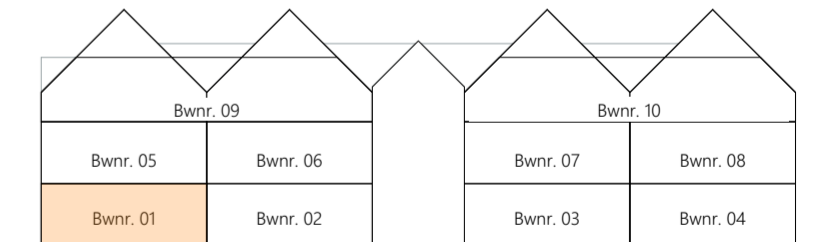

Lage Giessen te Hoornaar
Appartement Bwnr. 01

Voorgevel