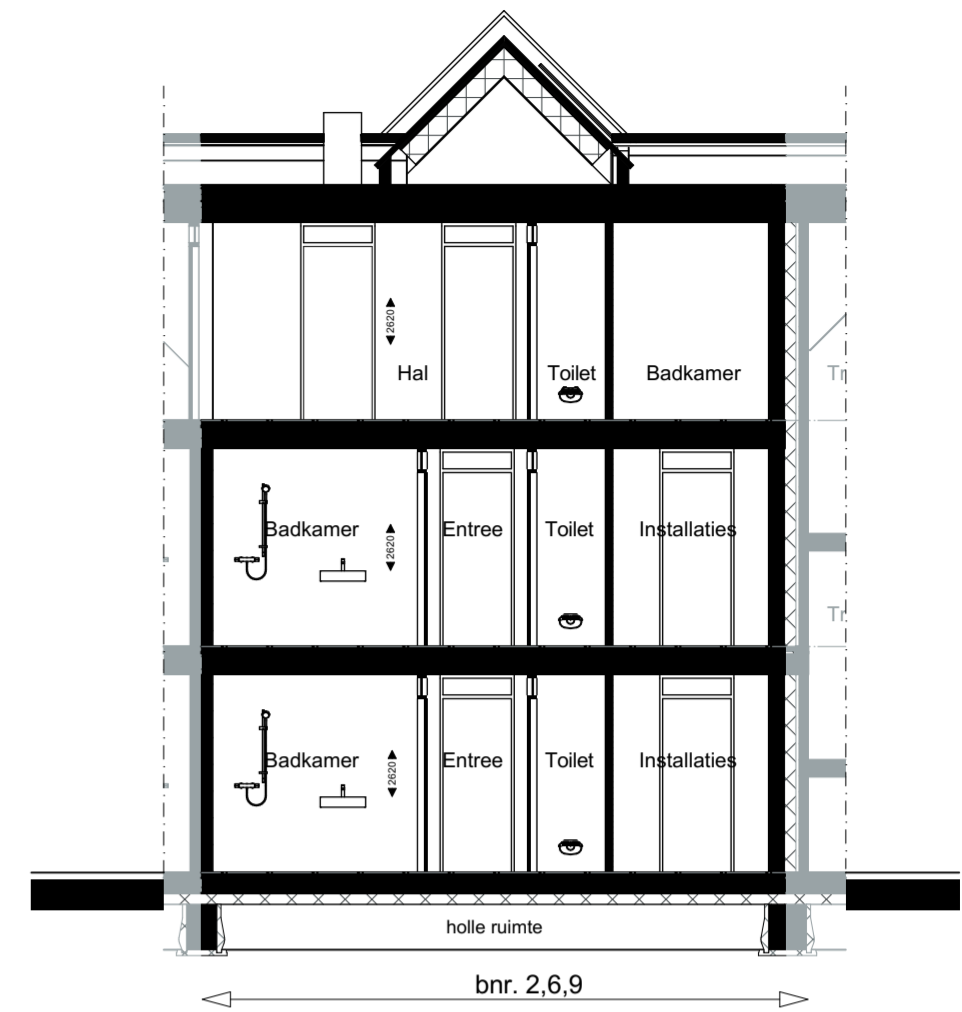

Voorgevel

Achtergevel

Doorsnede A-A

Berging

Voorgevel

Achtergevel

Renvooi

ELEKTRA	
OMSCHRIJVING	SYMBOOL/ARCERING
lichtpunt	⊗
wandlichtpunt	⊗
bewegingssensor in plafond	⊗
bewegingssensor op wand	⊗
enkelpolige schakelaar	⊗
wisselschakelaar	⊗
kamerthermostaat bedraad 1500 + vloer	TH.
loze leiding	—
aansluitpunt CAI bedraad en afgemonteerd	—● CAI
aansluitpunt CAI loze leiding	—○ CAI
aansluitpunt UTP bedraad en afgemonteerd	—● UTP
aansluitpunt UTP loze leiding	—○ UTP
elektrisch deurslot	⊗

ELEKTRA	
OMSCHRIJVING	SYMBOOL/ARCERING
videfoon 1500+	⊗
schel	⊗
beldrukker	⊗
rookmelder aangesloten op lichtnet	⊗
meerpolige schakelaar met aanduiding bediende lichtpunten	a ⊗ b
dimmer schakelaar	⊗
wandcontactdoos enkel met randaarde	⊗
wandcontactdoos dubbel met randaarde	⊗
wandcontactdoos driedubbel met randaarde	⊗
schakelaar mechanische ventilatie 1250 + vloer	—● MV
CO2 sensor mechanische ventilatie 1250 + vloer	⊗
data aansluiting bedraad (2-voudig)	⊗
schemerschakelaar	—● ss