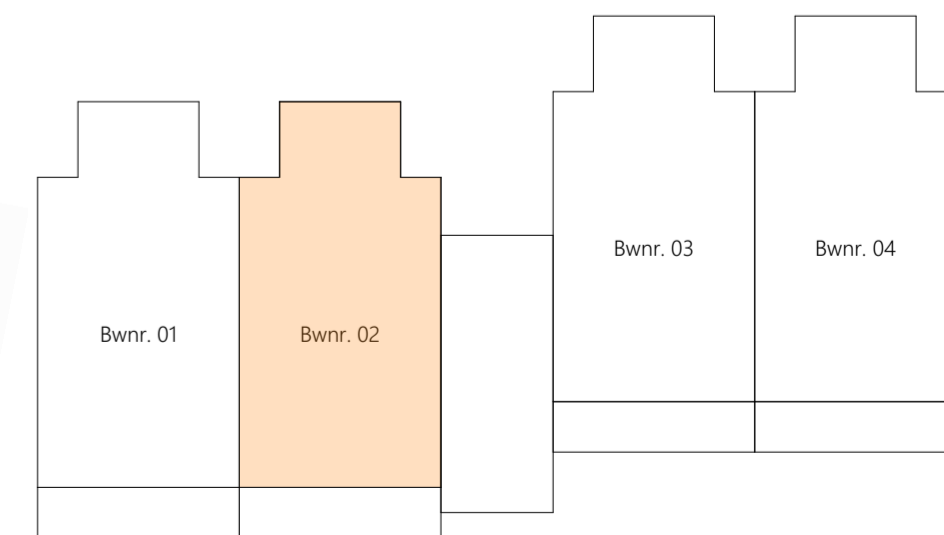

Voorgevel

Achtergevel

Doorsnede A-A

Berging

Voorgevel

Achtergevel

Renvooi

ELEKTRA	
OMSCHRIJVING	SYMBOOL/ARCERING
lichtpunt	⊗
wandlichtpunt	⊗
bewegingssensor in plafond	⊗
bewegingssensor op wand	⊗
enkelpolige schakelaar	⊗
wisselschakelaar	⊗
kamerthermostaat bedraad 1500 + vloer	TH.
loze leiding	—
aansluitpunt CAI bedraad en afgemonteerd	—● CAI
aansluitpunt CAI loze leiding	—○ CAI
aansluitpunt UTP bedraad en afgemonteerd	—● UTP
aansluitpunt UTP loze leiding	—○ UTP
elektrisch deurslot	⊗

ELEKTRA	
OMSCHRIJVING	SYMBOOL/ARCERING
videfoon 1500+	⊗
schel	⊗
beldrukker	⊗
rookmelder aangesloten op lichtnet	⊗
meerpolige schakelaar met aanduiding bediende lichtpunten	a ⊗ b
dimmer schakelaar	⊗
wandcontactdoos enkel met randaarde	⊗
wandcontactdoos dubbel met randaarde	⊗
wandcontactdoos driedubbel met randaarde	⊗
schakelaar mechanische ventilatie 1250 + vloer	—● MV
CO2 sensor mechanische ventilatie 1250 + vloer	⊗
data aansluiting bedraad (2-voudig)	⊗
schemerschakelaar	—● ss

29-06-2023  
Lage Giessen te Hoornaar  
Appartement Bwnr. 02

De tekeningen en bijbehorende stukken zijn met de grootst mogelijke zorg samengesteld. De weergegeven maatvoeringen betreffen 'circa' maten. Maatafwijkingen en wijzigingen, o.a. ten gevolge van planuitwerking, uitvoering, voorschriften, overheidsbepalingen en dergelijke voorbehouden. Er kunnen derhalve geen rechten aan ontleend worden.