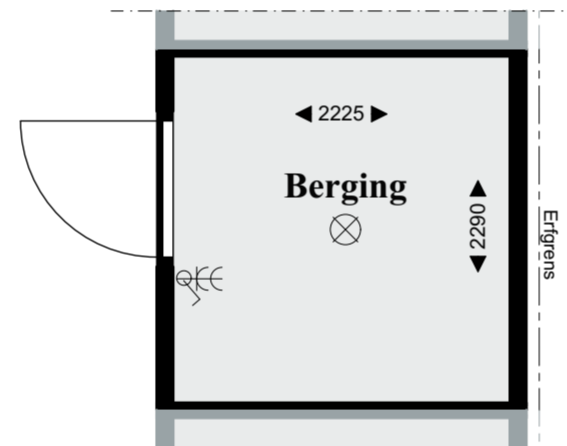

Voorgevel

Achtergevel

Doorsnede A-A

Berging

Voorgevel

Achtergevel

Renvooi

ELEKTRA	
OMSCHRIJVING	SYMBOOL/ARCERING
lichtpunt	⊗
wandlichtpunt	⊗
bewegingssensor in plafond	⊗
bewegingssensor op wand	⊗
enkelpolige schakelaar	⊗
wisselschakelaar	⊗
kamerthermostaat bedraad 1500 + vloer	TH.
loze leiding	—
aansluitpunt CAI bedraad en afgemonteerd	—● CAI
aansluitpunt CAI loze leiding	—○ CAI
aansluitpunt UTP bedraad en afgemonteerd	—● UTP
aansluitpunt UTP loze leiding	—○ UTP
elektrisch deurslot	⊗

29-06-2023  
Lage Giessen te Hoornaar  
Appartement Bwnr. 02

De tekeningen en bijbehorende stukken zijn met de grootst mogelijke zorg samengesteld. De weergegeven maatvoeringen betreffen 'circa' maten. Maatafwijkingen en wijzigingen, o.a. ten gevolge van planuitwerking, uitvoering, voorschriften, overheidsbepalingen en dergelijke voorbehouden. Er kunnen derhalve geen rechten aan ontleend worden.