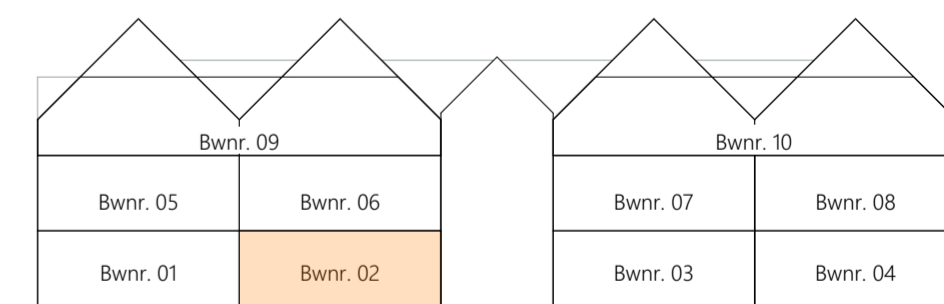

Renvooi

ELEKTRA	
OMSCHRIJVING	SYMBOOL/ARCERING
lichtpunt	⊗
wandlichtpunt	⊗
bewegingssensor in plafond	⊗
bewegingssensor op wand	⊗
enkelpolige schakelaar	⊗
wisselschakelaar	⊗
kamerthermostaat bedraad 1500 + vloer	TH.
loze leiding	—
aansluitpunt CAI bedraad en afgemonteerd	—● CAI
aansluitpunt CAI loze leiding	—○ CAI
aansluitpunt UTP bedraad en afgemonteerd	—● UTP
aansluitpunt UTP loze leiding	—○ UTP
elektrisch deurslot	⊗

ELEKTRA	
OMSCHRIJVING	SYMBOOL/ARCERING
videfoon 1500+	⊗
schel	⊗
beldrukker	⊗
rookmelder aangesloten op lichtnet	⊗
meerpolige schakelaar met aanduiding bediende lichtpunten	a ⊗ b
dimmer schakelaar	⊗
wandcontactdoos enkel met randaarde	⊗
wandcontactdoos dubbel met randaarde	⊗
wandcontactdoos driedubbel met randaarde	⊗
schakelaar mechanische ventilatie 1250 + vloer	—● MV
CO2 sensor mechanische ventilatie 1250 + vloer	⊗
data aansluiting bedraad (2-voudig)	⊗
schemerschakelaar	—● ss

29-06-2023
Lage Giessen te Hoornaar
Appartement Bwnr. 02

De tekeningen en bijbehorende stukken zijn met de grootst mogelijke zorg samengesteld. De weergegeven maatvoeringen betreffen 'circa' maten. Maatafwijkingen en wijzigingen, o.a. ten gevolge van planuitwerking, uitvoering, voorschriften, overheidsbepalingen en dergelijke voorbehouden. Er kunnen derhalve geen rechten aan ontleend worden.

Verkooptekening