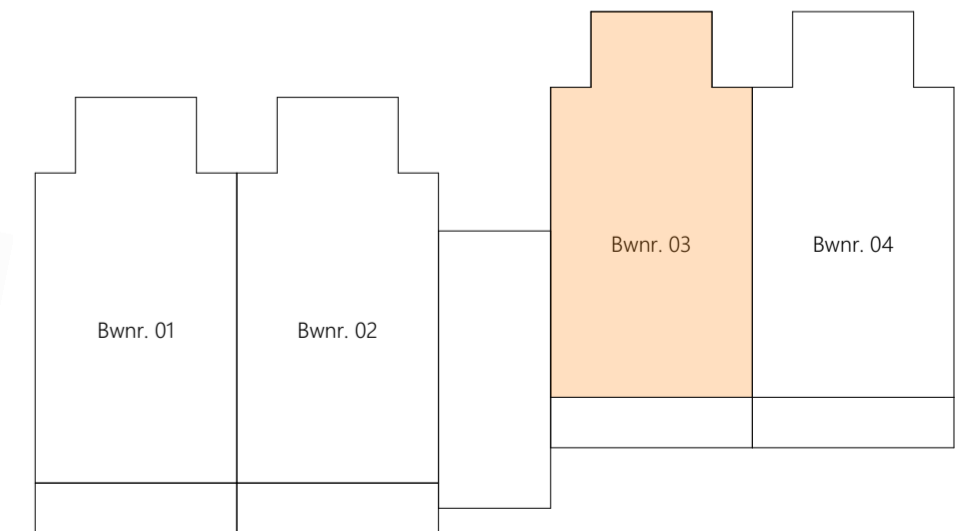

Renvooi

ELEKTRA	
OMSCHRIJVING	SYMBOOL/ARCERING
lichtpunt	⊗
wandlichtpunt	⊗
bewegingssensor in plafond	⊗
bewegingssensor op wand	⊗
enkelpolige schakelaar	⊗
wisselschakelaar	⊗
kamerthermostaat bedraad 1500 + vloer	TH
loze leiding	—○
aansluitpunt CAI bedraad en afgemonteerd	—● CAI
aansluitpunt CAI loze leiding	—○ CAI
aansluitpunt UTP bedraad en afgemonteerd	—● UTP
aansluitpunt UTP loze leiding	—○ UTP
elektrisch deurslot	⊗

ELEKTRA	
OMSCHRIJVING	SYMBOOL/ARCERING
videfoon 1500+	⊗
schel	⊗
bedrukker	⊗
rookmelder aangesloten op lichtnet	⊗
meerpolige schakelaar met aanduiding bediende lichtpunten	a ⊗ b
dimmer schakelaar	⊗
wandcontactdoos enkel met randaarde	⊗
wandcontactdoos dubbel met randaarde	⊗
wandcontactdoos driedubbel met randaarde	⊗
schakelaar mechanische ventilatie 1250 + vloer	—● MV
CO2 sensor mechanische ventilatie 1250 + vloer	⊗
data aansluiting bedraad (2-voudig)	⊗
schemerschakelaar	—● ss