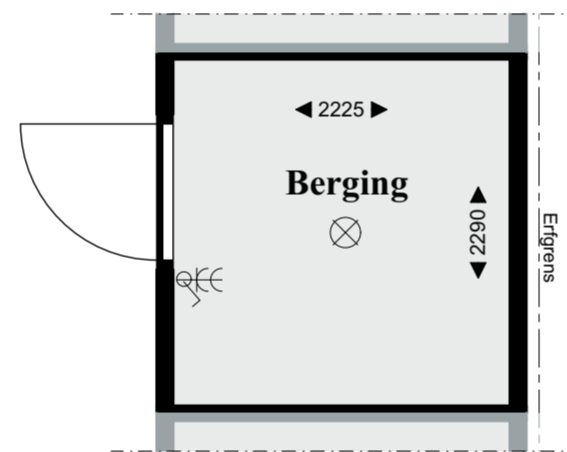

Voorgevel

Achtergevel

Doorsnede A-A

Berging

Voorgevel

Achtergevel

29-06-2023

Lage Giessen te Hoornaar
Appartement Bwnr. 03

Renvooi

ELEKTRA	
OMSCHRIJVING	SYMBOOL/ARCERING
lichtpunt	⊗
wandlichtpunt	⊗
bewegingssensor in plafond	⊗
bewegingssensor op wand	⊗
enkelpolige schakelaar	⊗
wisselschakelaar	⊗
kamerthermostaat bedraad 1500 + vloer	TH
loze leiding	—○
aansluitpunt CAI bedraad en afgemonteerd	—● CAI
aansluitpunt CAI loze leiding	—○ CAI
aansluitpunt UTP bedraad en afgemonteerd	—● UTP
aansluitpunt UTP loze leiding	—○ UTP
elektrisch deurslot	⊗