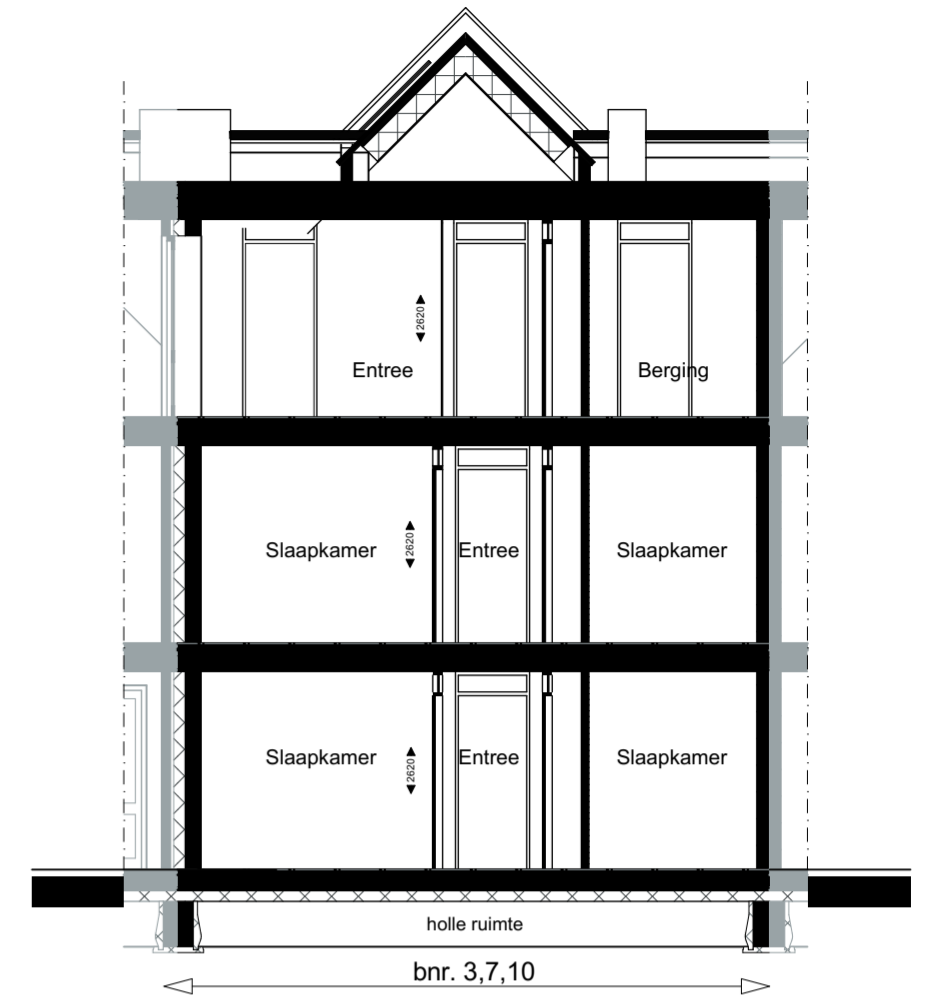

Voorgevel

Achtergevel

Doorsnede A-A

Berging

Voorgevel

Achtergevel

29-06-2023

Lage Giessen te Hoornaar
Appartement Bwnr. 03

Renvooi

ELEKTRA	
OMSCHRIJVING	SYMBOOL/ARCERING
lichtpunt	⊗
wandlichtpunt	⊗
bewegingssensor in plafond	⊗
bewegingssensor op wand	⊗
enkelpolige schakelaar	⊗
wisselschakelaar	⊗
kamerthermostaat bedraad 1500 + vloer	TH
loze leiding	—○
aansluitpunt CAI bedraad en afgemonteerd	—● CAI
aansluitpunt CAI loze leiding	—○ CAI
aansluitpunt UTP bedraad en afgemonteerd	—● UTP
aansluitpunt UTP loze leiding	—○ UTP
elektrisch deurslot	⊗