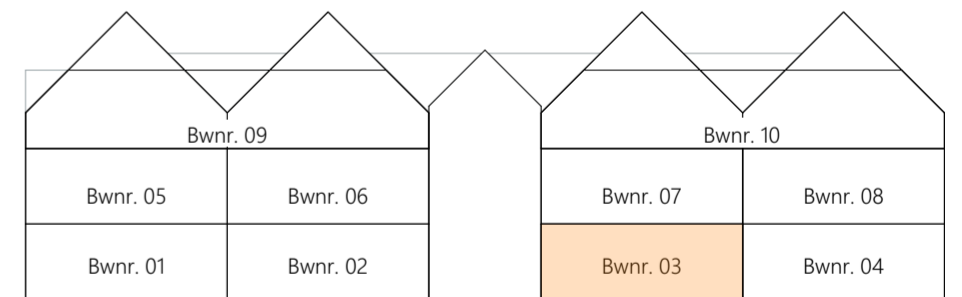

Voorgevel

Achtergevel

Doorsnede A-A

Berging

Voorgevel

Achtergevel

29-06-2023

Lage Giessen te Hoornaar
Appartement Bwnr. 03

Renvooi

ELEKTRA	
OMSCHRIJVING	SYMBOOL/ARCERING
lichtpunt	⊗
wandlichtpunt	⊗
bewegingssensor in plafond	⊗
bewegingssensor op wand	⊗
enkelpolige schakelaar	⊗
wisselschakelaar	⊗
kamerthermostaat bedraad 1500 + vloer	TH
loze leiding	—○
aansluitpunt CAI bedraad en afgemonteerd	—● CAI
aansluitpunt CAI loze leiding	—○ CAI
aansluitpunt UTP bedraad en afgemonteerd	—● UTP
aansluitpunt UTP loze leiding	—○ UTP
elektrisch deurslot	⊗