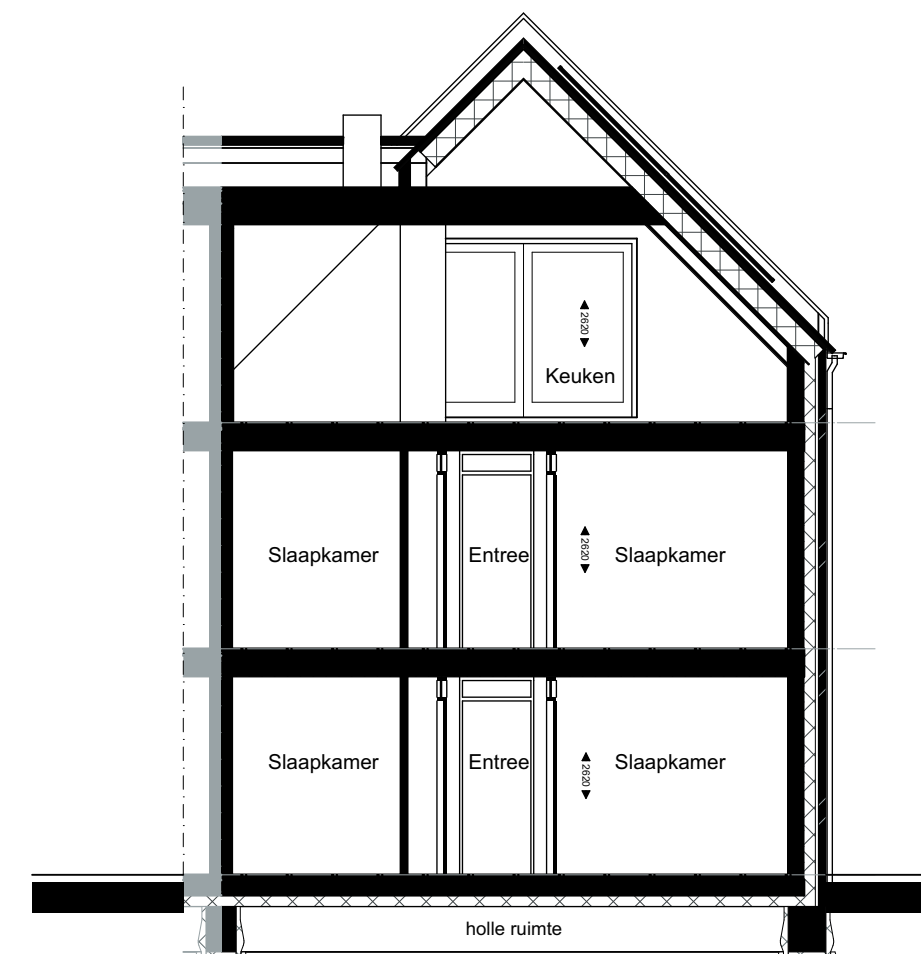

Voorgevel

Rechterzijgevel

Achtergevel

Doorsnede A-A

Berging

Voorgevel Linkerzijgevel Achtergevel

Renvooi

ELEKTRA	
OMSCHRIJVING	SYMBOOL/ARCERING
lichtpunt	⊗
wandlichtpunt	⊗
bewegingssensor in plafond	⊗
bewegingssensor op wand	⊗
enkeelpolige schakelaar	⊗
wisselschakelaar	⊗
kamerthermostaat bedraad 1500 + vloer	TH
loze leiding	—○—
aansluitpunt CAI bedraad en afgemonteerd	● CAI
aansluitpunt CAI loze leiding	○ CAI
aansluitpunt UTP bedraad en afgemonteerd	● UTP
aansluitpunt UTP loze leiding	○ UTP
elektrisch deurslot	⊗

ELEKTRA	
OMSCHRIJVING	SYMBOOL/ARCERING
videfoon 1500+	⊗
schel	⊗
bedrukker	⊗
rookmelder aangesloten op lichtnet	⊗
meerpolige schakelaar met aanduiding bediende lichtpunten	a ⊗ b
dimmer schakelaar	⊗
wandcontactdoos enkel met randaarde	⊗
wandcontactdoos dubbel met randaarde	⊗
wandcontactdoos driedubbel met randaarde	⊗
schakelaar mechanische ventilatie 1250 + vloer	● MV
CO2 sensor mechanische ventilatie 1250 + vloer	⊗
data aansluiting bedraad (2-voudig)	⊗
schermerschakelaar	● SS