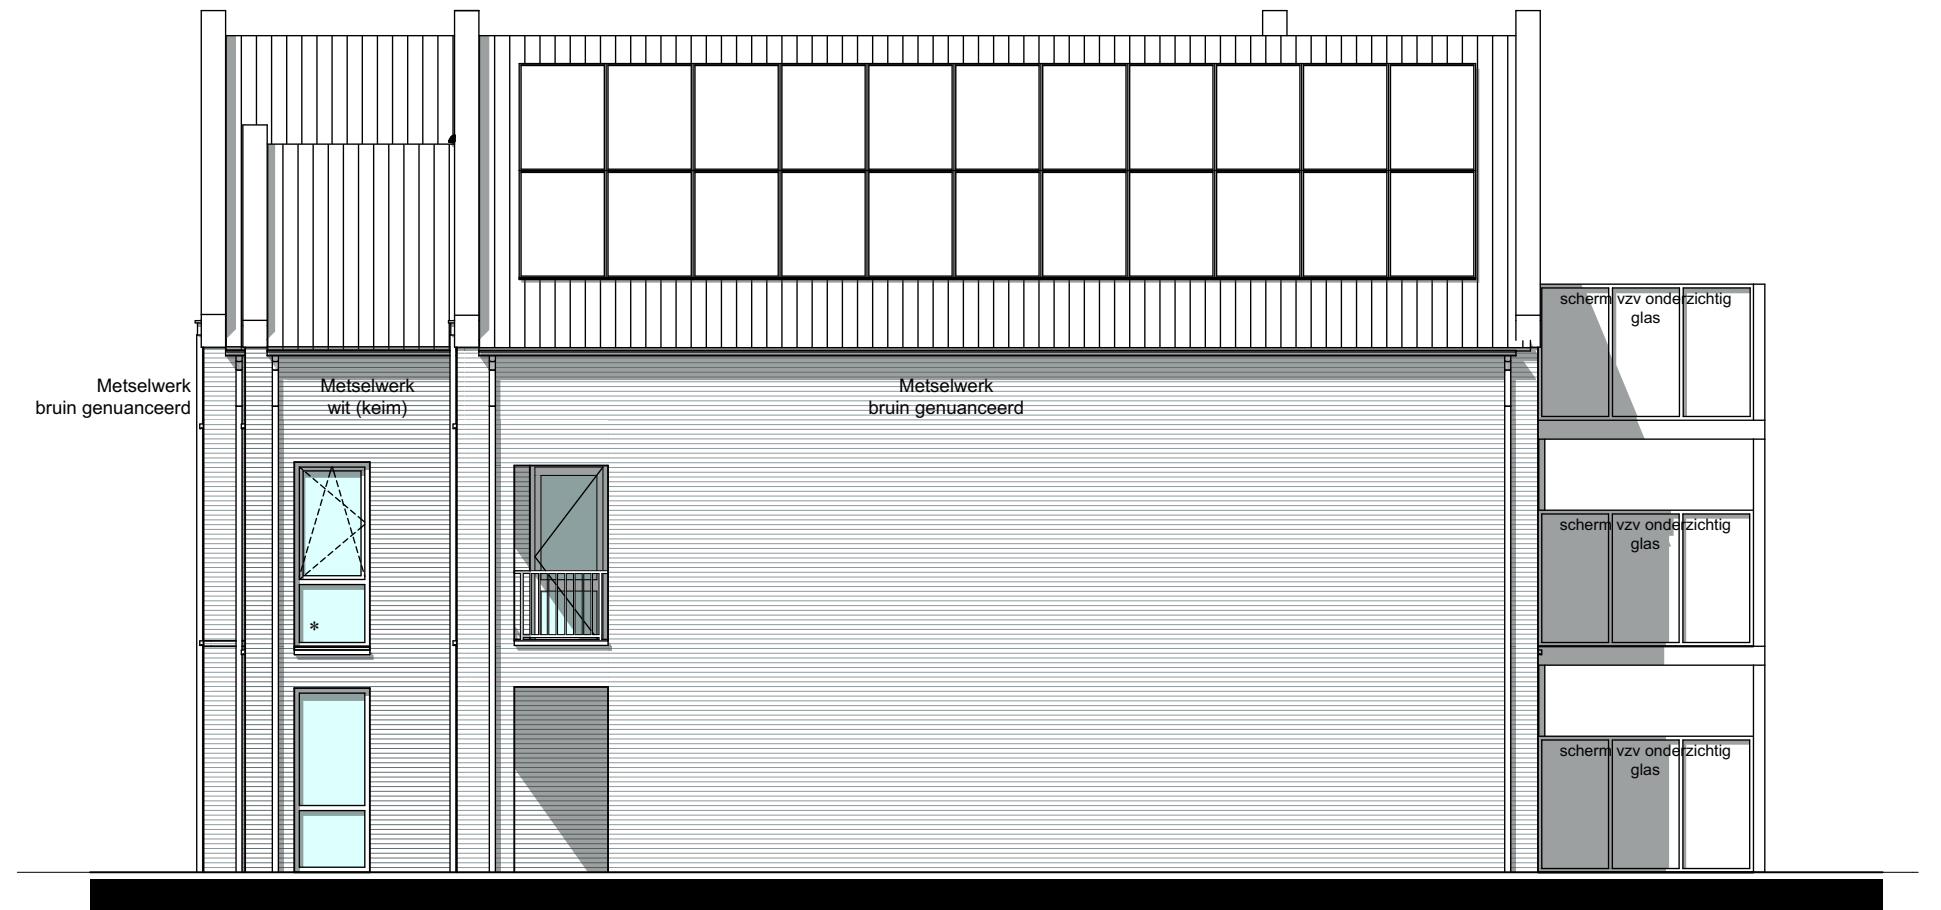

Voorgevel

Rechterzijgevel

Achtergevel

Doorsnede A-A

Berging

Voorgevel Linkerzijgevel Achtergevel

Renvooi

ELEKTRA	
OMSCHRIJVING	SYMBOOL/ARCERING
lichtpunt	⊗
wandlichtpunt	⊗
bewegingssensor in plafond	⊗
bewegingssensor op wand	⊗
enkeelpolige schakelaar	⊗
wisselschakelaar	⊗
kamerthermostaat bedraad 1500 + vloer	TH
loze leiding	—○—
aansluitpunt CAI bedraad en afgemonteerd	● CAI
aansluitpunt CAI loze leiding	○ CAI
aansluitpunt UTP bedraad en afgemonteerd	● UTP
aansluitpunt UTP loze leiding	○ UTP
elektrisch deurslot	⊗

ELEKTRA	
OMSCHRIJVING	SYMBOOL/ARCERING
videfoon 1500+	⊗
schel	⊗
bedrukker	⊗
rookmelder aangesloten op lichtnet	⊗
meerpolige schakelaar met aanduiding bediende lichtpunten	a ⊗ b
dimmer schakelaar	⊗
wandcontactdoos enkel met randaarde	⊗
wandcontactdoos dubbel met randaarde	⊗
wandcontactdoos driedubbel met randaarde	⊗
schakelaar mechanische ventilatie 1250 + vloer	● MV
CO2 sensor mechanische ventilatie 1250 + vloer	⊗
data aansluiting bedraad (2-voudig)	⊗
schermerschakelaar	● SS