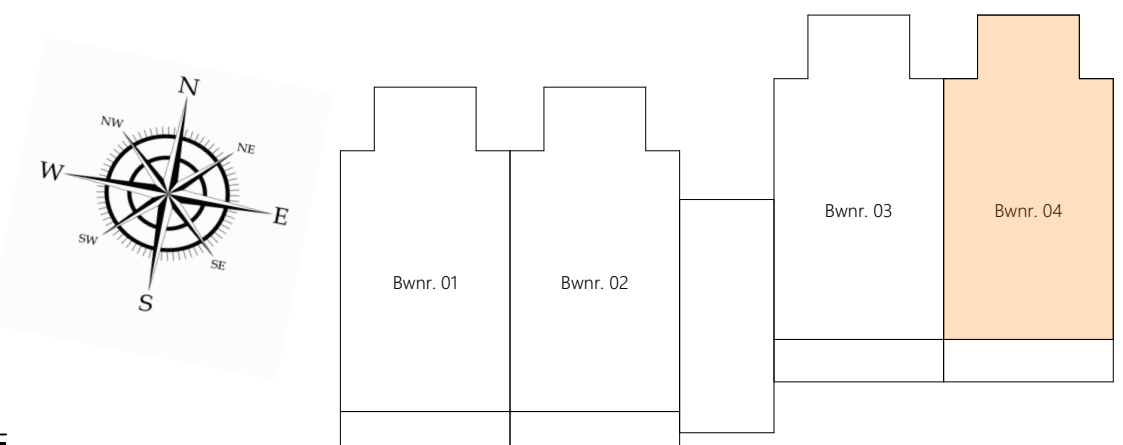

Voorgevel

Rechterzijgevel

Achtergevel

Doorsnede A-A

Berging

Voorgevel Linkerzijgevel Achtergevel

Renvooi

ELEKTRA	
OMSCHRIJVING	SYMBOOL/ARCERING
lichtpunt	⊗
wandlichtpunt	⊗
bewegingssensor in plafond	⊗
bewegingssensor op wand	⊗
enkeelpolige schakelaar	⊗
wisselschakelaar	⊗
kamerthermostaat bedraad 1500 + vloer	TH
loze leiding	—○—
aansluitpunt CAI bedraad en afgemonteerd	● CAI
aansluitpunt CAI loze leiding	○ CAI
aansluitpunt UTP bedraad en afgemonteerd	● UTP
aansluitpunt UTP loze leiding	○ UTP
elektrisch deurslot	⊗

29-06-2023  
Lage Giessen te Hoornaar  
Appartement Bwnr. 04

Verkooptekening

De tekeningen en bijbehorende stukken zijn met de grootst mogelijke zorg samengesteld. De weergegeven maatvoeringen betreffen 'circa' maten. Maatafwijkingen en wijzigingen, o.a. ten gevolge van planuitwerking, uitvoering, voorschriften, overheidsbepalingen en dergelijke voorbehouden. Er kunnen derhalve geen rechten aan ontleend worden.