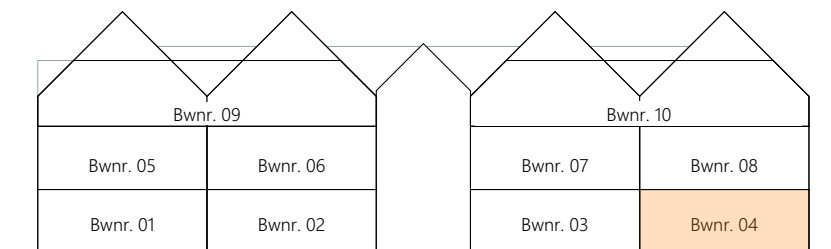

Verkooptekening