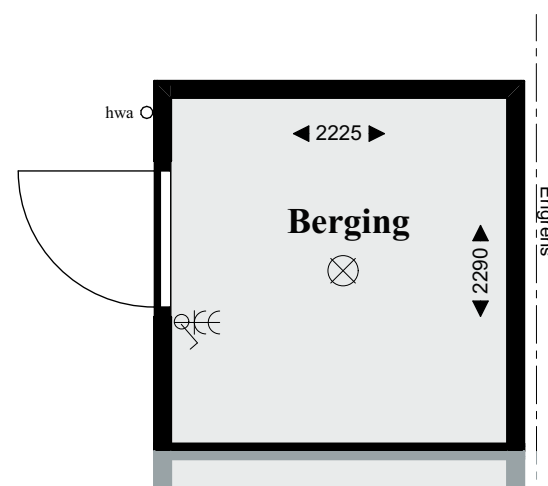

Voorgevel

Rechterzijgevel

Achtergevel

Doorsnede A-A

Berging

Voorgevel Linkerzijgevel Achtergevel

Renvooi

ELEKTRA	
OMSCHRIJVING	SYMBOOL/ARCERING
lichtpunt	⊗
wandlichtpunt	⊗
bewegingssensor in plafond	⊗
bewegingssensor op wand	⊗
enkeelpolige schakelaar	⊗
wisselschakelaar	⊗
kamerthermostaat bedraad 1500 + vloer	TH
loze leiding	—○—
aansluitpunt CAI bedraad en afgemonteerd	● CAI
aansluitpunt CAI loze leiding	○ CAI
aansluitpunt UTP bedraad en afgemonteerd	● UTP
aansluitpunt UTP loze leiding	○ UTP
elektrisch deurslot	⊗

ELEKTRA	
OMSCHRIJVING	SYMBOOL/ARCERING
videfoon 1500+	⊗
schel	⊗
bedrukker	⊗
rookmelder aangesloten op lichtnet	⊗
meerpolige schakelaar met aanduiding bediende lichtpunten	a ⊗ b
dimmer schakelaar	⊗
wandcontactdoos enkel met randaarde	⊗
wandcontactdoos dubbel met randaarde	⊗
wandcontactdoos driedubbel met randaarde	⊗
schakelaar mechanische ventilatie 1250 + vloer	● MV
CO2 sensor mechanische ventilatie 1250 + vloer	⊗
data aansluiting bedraad (2-voudig)	⊗
schermerschakelaar	● SS

29-06-2023  
Lage Giessen te Hoornaar  
Appartement Bwnr. 04

Verkooptekening

De tekeningen en bijbehorende stukken zijn met de grootst mogelijke zorg samengesteld. De weergegeven maatvoeringen betreffen 'circa' maten. Maatafwijkingen en wijzigingen, o.a. ten gevolge van planuitwerking, uitvoering, voorschriften, overheidsbepalingen en dergelijke voorbehouden. Er kunnen derhalve geen rechten aan ontleend worden.