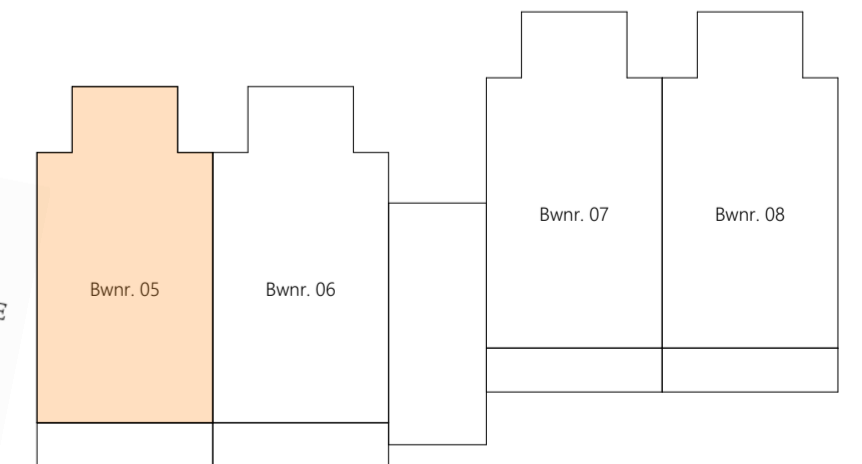

Verkooptekening

De tekeningen en bijbehorende stukken zijn met de grootst mogelijke zorg samengesteld. De weergegeven matvoeringen betreffen 'circa' maten. Maatafwijkingen en wijzigingen, o.a. ten gevolge van planuitwerking, uitvoering, voorschriften, overheidsbepalingen en dergelijke voorbehouden. Er kunnen derhalve geen rechten aan ontleend worden.