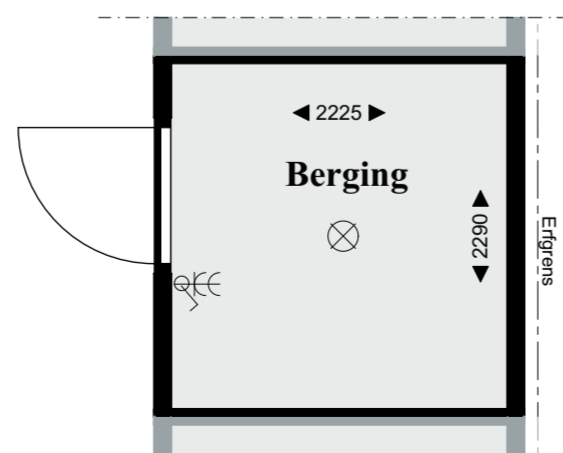

Voorgevel

Linkerzijgevel

Achtergevel

Doorsnede A-A

Berging

Voorgevel

Achtergevel

Renvooi

ELEKTRA	
OMSCHRIJVING	SYMBOOL/ARCIERING
lichtpunt	⊗
wandlichtpunt	⊗
bewegingssensor in plafond	⊗
bewegingssensor op wand	⊗
enkeelpolige schakelaar	⊗
wisselschakelaar	⊗
kamermicrostaat bedraad 1500+ vloer	TH
loze leiding	○
aansluitpunt CAI bedraad en afgemonteerd	● CAI
aansluitpunt CAI loze leiding	○ CAI
aansluitpunt UTP bedraad en afgemonteerd	● UTP
aansluitpunt UTP loze leiding	○ UTP
elektrisch deurslot	⊗