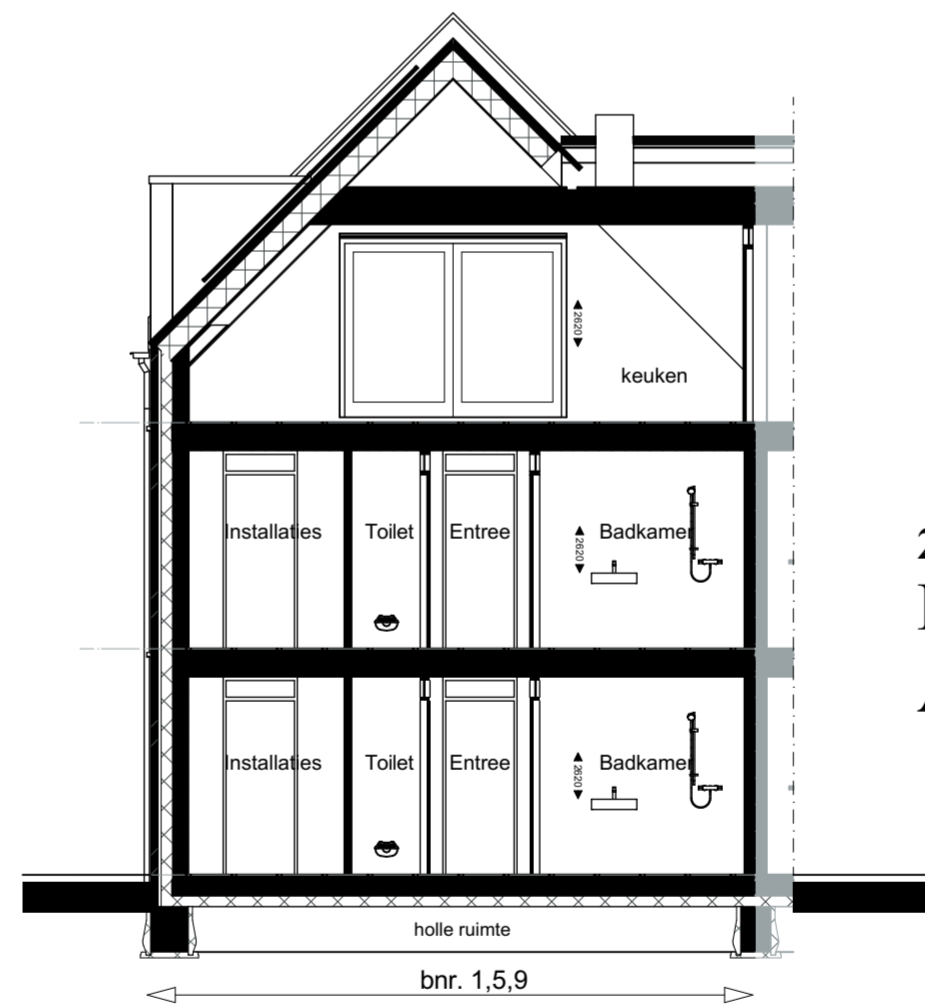

Voorgevel

Linkerzijgevel

Achtergevel

Doorsnede A-A

Berging

Voorgevel

Achtergevel

Renvooi

ELEKTRA	
OMSCHRIJVING	SYMBOOL/ARCIERING
lichtpunt	⊗
wandlichtpunt	⊗
bewegingssensor in plafond	⊗
bewegingssensor op wand	⊗
enkeelpolige schakelaar	⊗
wisselschakelaar	⊗
kamermicrostaat bedraad 1500+ vloer	TH
loze leiding	○
aansluitpunt CAI bedraad en afgemonteerd	● CAI
aansluitpunt CAI loze leiding	○ CAI
aansluitpunt UTP bedraad en afgemonteerd	● UTP
aansluitpunt UTP loze leiding	○ UTP
elektrisch deurslot	⊗