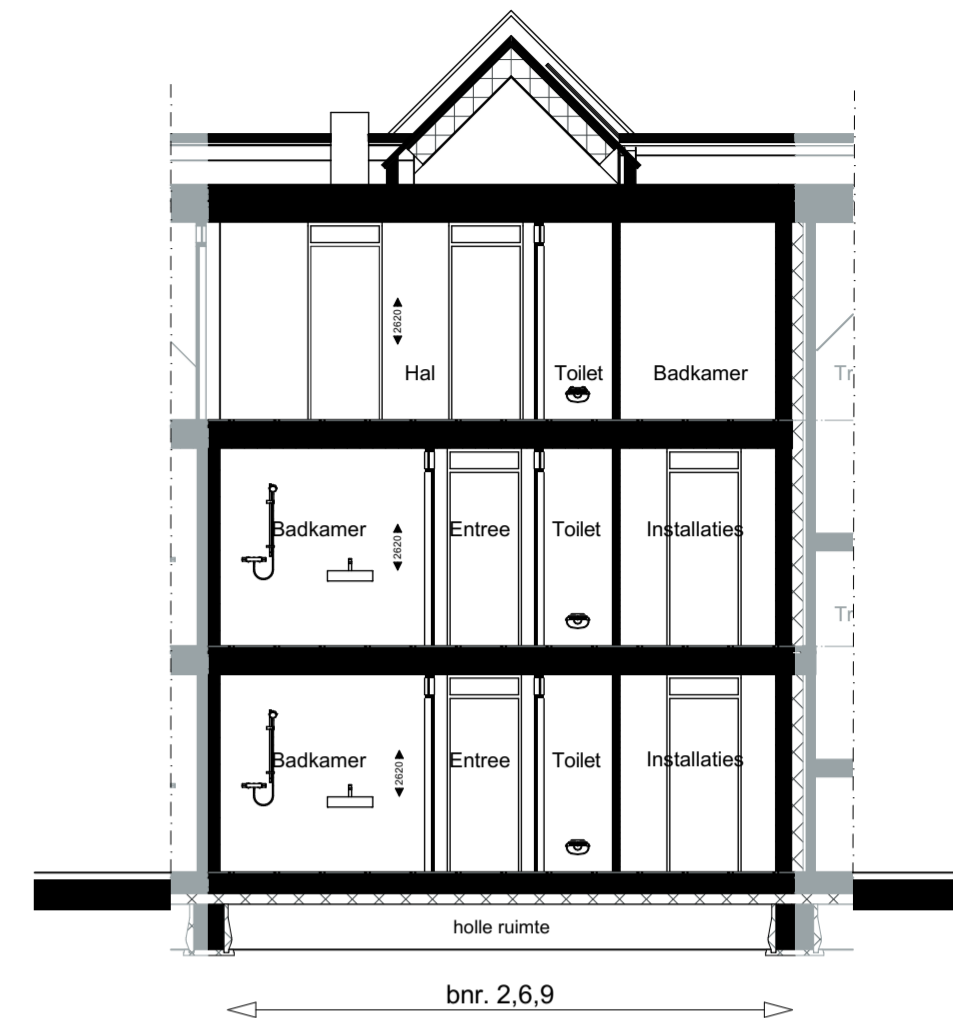

Voorgevel

Achtergevel

Doorsnede A-A

Berging

Voorgevel

Achtergevel

Renvooi

ELEKTRA	
OMSCHRIJVING	SYMBOOL/ARCIERING
lichtpunt	⊗
wandlichtpunt	⊗
bewegingssensor in plafond	⊗
bewegingssensor op wand	⊗
enkelpolige schakelaar	⊗
wisselschakelaar	⊗
kamerthermostaat bedraad 1500 + vloer	TH
loze leiding	—
aansluitpunt CAI bedraad en afgemonteerd	—●
aansluitpunt CAI loze leiding	—○
aansluitpunt UTP bedraad en afgemonteerd	—●
aansluitpunt UTP loze leiding	—○
elektrisch deurslot	⊗

ELEKTRA	
OMSCHRIJVING	SYMBOOL/ARCIERING
videofon 1500+	⊗
schel	⊗
bedrukker	⊗
rookmelder aangesloten op lichtnet	⊗
meerpolige schakelaar met aanduiding bediene lichtpunten	a ⊗ b
dimmer schakelaar	⊗
wandcontactdoos enkel met randaarde	⊗
wandcontactdoos dubbel met randaarde	⊗
wandcontactdoos driedubbel met randaarde	⊗
schakelaar mechanische ventilatie 1250 + vloer	—●
CO2 sensor mechanische ventilatie 1250 + vloer	⊗
data aansluiting bedraad (2-voudig)	⊗
schemerschakelaar	—●