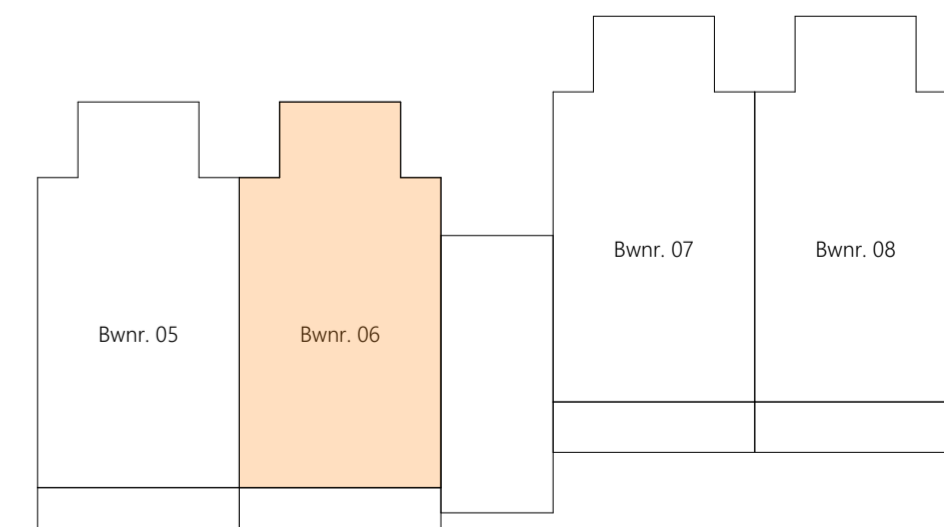

Voorgevel

Achtergevel

Doorsnede A-A

Berging

Voorgevel

Achtergevel

Renvooi

ELEKTRA	
OMSCHRIJVING	SYMBOOL/ARCIERING
lichtpunt	⊗
wandlichtpunt	⊗
bewegingssensor in plafond	⊗
bewegingssensor op wand	⊗
enkelpolige schakelaar	⊗
wisselschakelaar	⊗
kamerthermostaat bedraad 1500 + vloer	TH
loze leiding	—
aansluitpunt CAI bedraad en afgemonteerd	—●
aansluitpunt CAI loze leiding	—○
aansluitpunt UTP bedraad en afgemonteerd	—●
aansluitpunt UTP loze leiding	—○
elektrisch deurslot	⊗

ELEKTRA	
OMSCHRIJVING	SYMBOOL/ARCIERING
videofon 1500+	⊗
schel	⊗
bedrukker	⊗
rookmelder aangesloten op lichtnet	⊗
meerpolige schakelaar met aanduiding bediene lichtpunten	a ⊗ b
dimmer schakelaar	⊗
wandcontactdoos enkel met randaarde	⊗
wandcontactdoos dubbel met randaarde	⊗
wandcontactdoos driedubbel met randaarde	⊗
schakelaar mechanische ventilatie 1250 + vloer	—●
CO2 sensor mechanische ventilatie 1250 + vloer	⊗
data aansluiting bedraad (2-voudig)	⊗
schemerschakelaar	—●

29-06-2023

Lage Giessen te Hoornaar
Appartement Bwnr. 06

Verkooptekening

De tekeningen en bijbehorende stukken zijn met de grootst mogelijke zorg samengesteld. De weergegeven maatvoeringen betreffen 'circa' maten. Maatafwijkingen en wijzigingen, o.a. ten gevolge van planuitwerking, uitvoering, voorschriften, overheidsbepalingen en dergelijke voorbehouden. Er kunnen derhalve geen rechten aan ontleend worden.