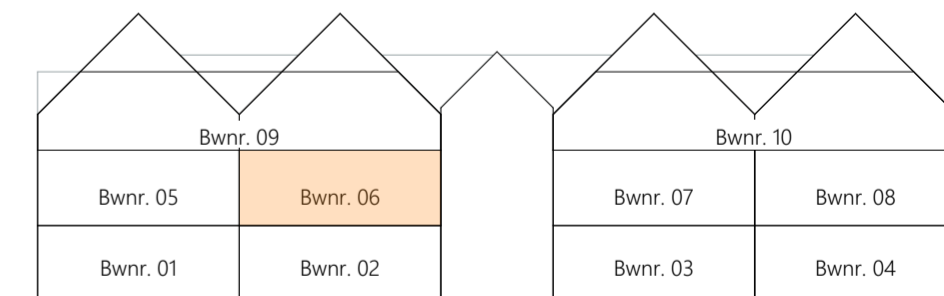

Lage Giessen te Hoornaar
Appartement Bwnr. 06

Verkooptekening