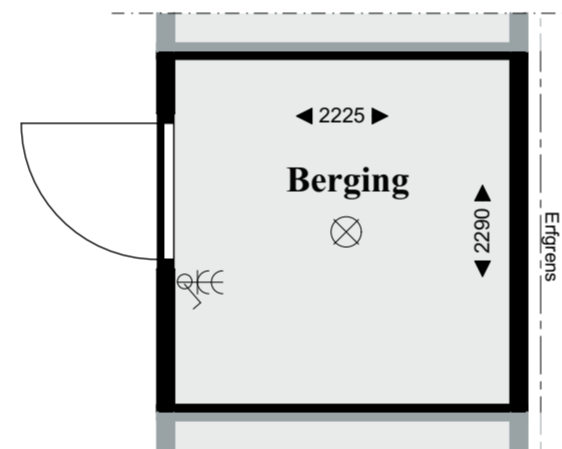

Voorgevel

Achtergevel

Doorsnede A-A

Berging

Voorgevel

Achtergevel

Renvooi

ELEKTRA	
OMSCHRIJVING	SYMBOOL/ARCIERING
lichtpunt	⊗
wandlichtpunt	⊗
bewegingssensor in plafond	⊗
bewegingssensor op wand	⊗
enkelpolige schakelaar	⊗
wisselschakelaar	⊗
kamerthermostaat bedraad 1500 + vloer	TH
loze leiding	—
aansluitpunt CAI bedraad en afgemonteerd	—●
aansluitpunt CAI loze leiding	—○
aansluitpunt UTP bedraad en afgemonteerd	—●
aansluitpunt UTP loze leiding	—○
elektrisch deurslot	⊗

29-06-2023

Lage Giessen te Hoornaar
Appartement Bwnr. 06

Verkooptekening

De tekeningen en bijbehorende stukken zijn met de grootst mogelijke zorg samengesteld. De weergegeven maatvoeringen betreffen 'circa' maten. Maatafwijkingen en wijzigingen, o.a. ten gevolge van planuitwerking, uitvoering, voorschriften, overheidsbepalingen en dergelijke voorbehouden. Er kunnen derhalve geen rechten aan ontleend worden.