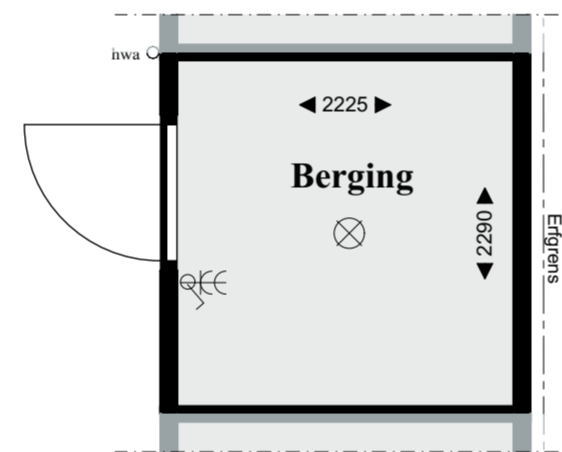

Voorgevel

Achtergevel

Doorsnede A-A

Berging

Voorgevel

Achtergevel

29-06-2023  
**Lage Giessen te Hoornaar**  
**Appartement Bwnr. 07**

**Renvooi**

ELEKTRA	
OMSCHRIJVING	SYMBOOL/ARCERING
lichtpunt	⊗
wandlichtpunt	⊗
bewegingssensor in plafond	⊗
bewegingssensor op wand	⊗
enkelpolige schakelaar	⊗
wisselschakelaar	⊗
kamerthermostaat bedraad 1500 + vloer	TH
loze leiding	—
aansluitpunt CAI bedraad en afgemonteerd	● CAI
aansluitpunt CAI loze leiding	○ CAI
aansluitpunt UTP bedraad en afgemonteerd	● UTP
aansluitpunt UTP loze leiding	○ UTP
elektrisch deurslot	⊗