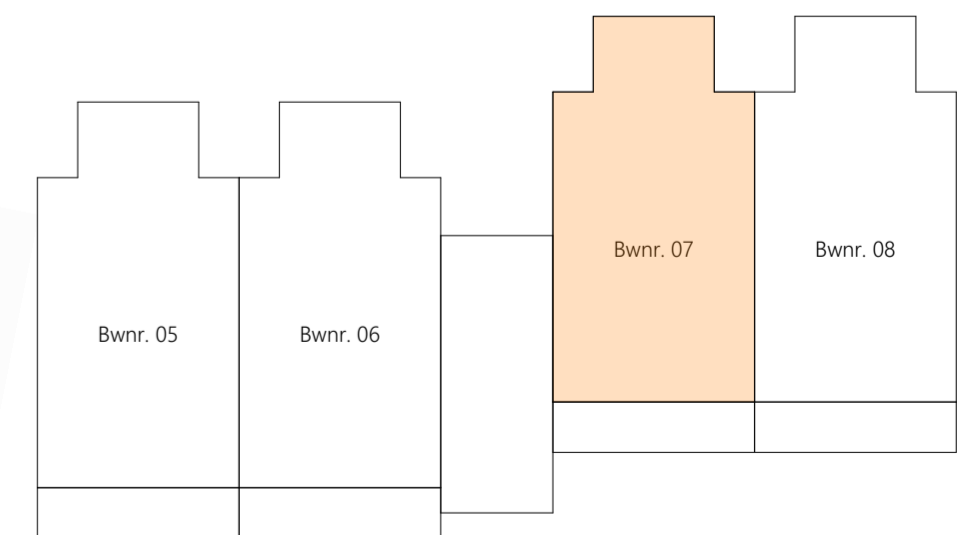

Renvooi

ELEKTRA	
OMSCHRIJVING	SYMBOOL/ARCERING
lichtpunt	⊗
wandlichtpunt	⊗
bewegingssensor in plafond	⊗
bewegingssensor op wand	⊗
enkelpolige schakelaar	⊗
wisselschakelaar	⊗
kamerthermostaat bedraad 1500 + vloer	TH
loze leiding	—
aansluitpunt CAI bedraad en afgemonteerd	● CAI
aansluitpunt CAI loze leiding	○ CAI
aansluitpunt UTP bedraad en afgemonteerd	● UTP
aansluitpunt UTP loze leiding	○ UTP
elektrisch deurslot	⊗

ELEKTRA	
OMSCHRIJVING	SYMBOOL/ARCERING
videofoon 1500+	⊗
schel	⊗
beldrukker	⊗
rookmelder aangesloten op lichtnet	⊗
meerpolige schakelaar met aansluiting bediende lichtpunten	a ⊗ b
dimmer schakelaar	⊗
wandcontactdoos enkel met randaarde	⊗
wandcontactdoos dubbel met randaarde	⊗
wandcontactdoos driedubbel met randaarde	⊗
schakelaar mechanische ventilatie 1250 + vloer	● MV
CO2 sensor mechanische ventilatie 1250 + vloer	⊗
data aansluiting bedraad (2-voudig)	⊗
schemerschakelaar	● ss