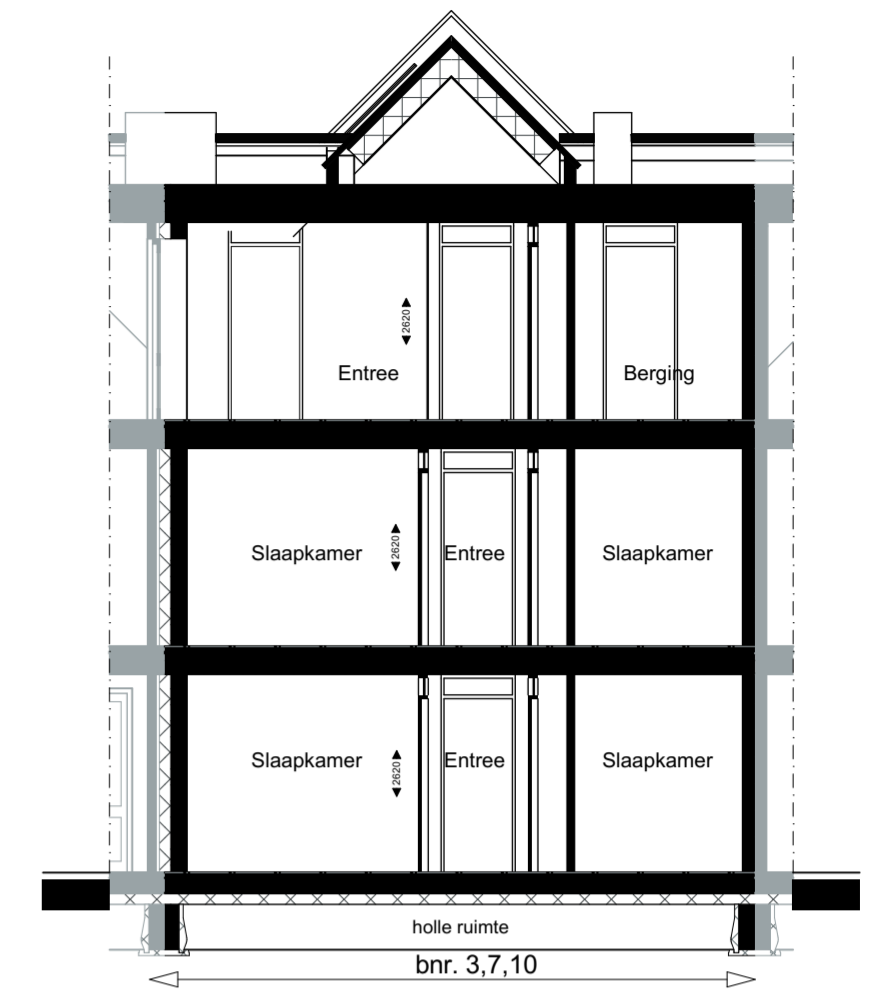

Voorgevel

Achtergevel

Doorsnede A-A

Berging

Voorgevel

Achtergevel

29-06-2023  
**Lage Giessen te Hoornaar**  
**Appartement Bwnr. 07**

**Renvooi**

ELEKTRA	
OMSCHRIJVING	SYMBOOL/ARCERING
lichtpunt	⊗
wandlichtpunt	⊗
bewegingssensor in plafond	⊗
bewegingssensor op wand	⊗
enkelpolige schakelaar	⊗
wisselschakelaar	⊗
kamerthermostaat bedraad 1500 + vloer	TH
loze leiding	—
aansluitpunt CAI bedraad en afgemonteerd	● CAI
aansluitpunt CAI loze leiding	○ CAI
aansluitpunt UTP bedraad en afgemonteerd	● UTP
aansluitpunt UTP loze leiding	○ UTP
elektrisch deurslot	⊗