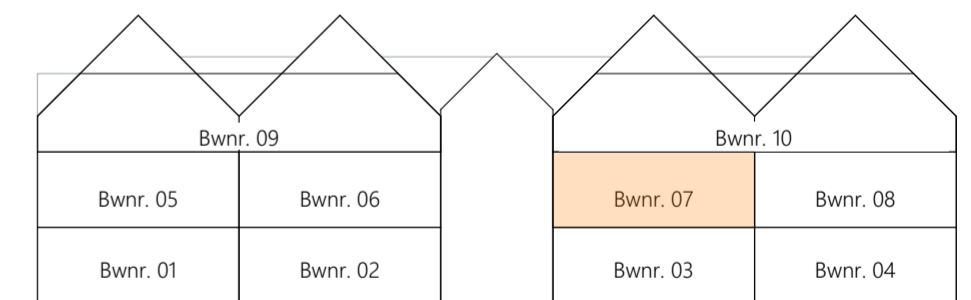

Voorgevel

Achtergevel

Doorsnede A-A

Berging

Voorgevel

Achtergevel

29-06-2023  
**Lage Giessen te Hoornaar**  
**Appartement Bwnr. 07**

**Renvooi**

ELEKTRA	
OMSCHRIJVING	SYMBOOL/ARCERING
lichtpunt	⊗
wandlichtpunt	⊗
bewegingssensor in plafond	⊗
bewegingssensor op wand	⊗
enkelpolige schakelaar	⊗
wisselschakelaar	⊗
kamerthermostaat bedraad 1500 + vloer	TH
loze leiding	—
aansluitpunt CAI bedraad en afgemonteerd	● CAI
aansluitpunt CAI loze leiding	○ CAI
aansluitpunt UTP bedraad en afgemonteerd	● UTP
aansluitpunt UTP loze leiding	○ UTP
elektrisch deurslot	⊗