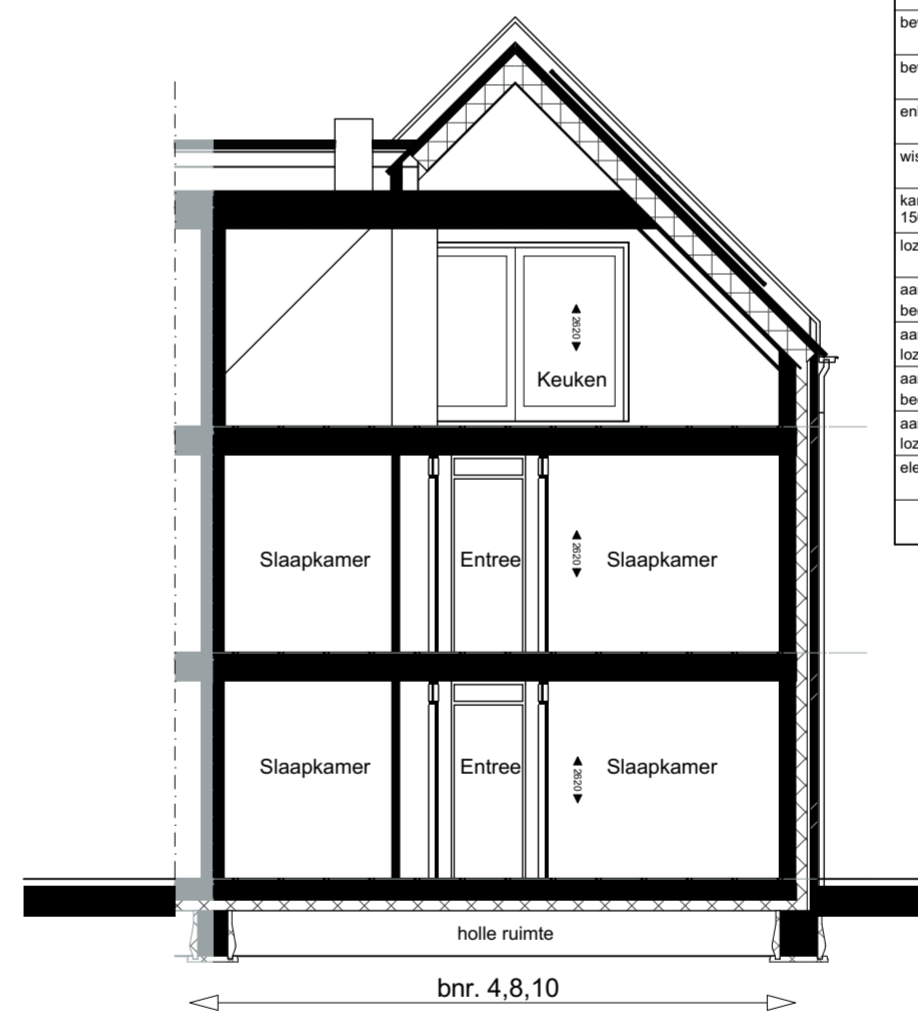

Voorgevel

Rechterzijgevel

Achtergevel

Doorsnede A-A

Berging

Voorgevel

Achtergevel

Verkoopstekening

Renvooi

OMSCHRIJVING	SYMBOOL/ARCERING
lichtpunt	⊗
wandlichtpunt	⊗
bewegingsensor in plafond	⊗
bewegingsensor op wand	⊗
enkelpolige schakelaar	⊗
wisselschakelaar	⊗
kamerthermostaat bedraad 1500 + vloer	TH
loze leiding	○
aansluitpunt CAI bedraad en afgemonteerd	● CAI
aansluitpunt CAI loze leiding	○ CAI
aansluitpunt UTP bedraad en afgemonteerd	● UTP
aansluitpunt UTP loze leiding	○ UTP
elektrisch deurslot	⊗