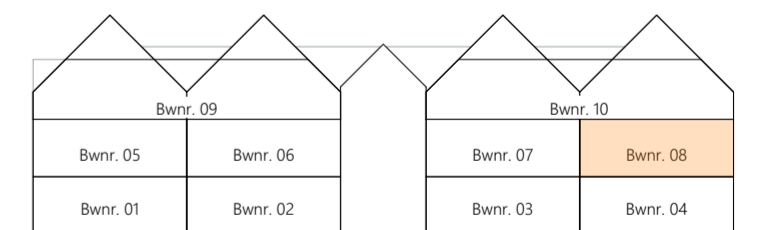

Voorgevel

Rechterzijgevel

Achtergevel

Doorsnede A-A

Berging

Voorgevel

Achtergevel

Verkoopstekening

Renvooi

OMSCHRIJVING	SYMBOOL/ARCERING
lichtpunt	⊗
wandlichtpunt	⊗
bewegingsensor in plafond	⊗
bewegingsensor op wand	⊗
enkelpolige schakelaar	⊗
wisselschakelaar	⊗
kamerthermostaat bedraad 1500 + vloer	TH
loze leiding	○
aansluitpunt CAI bedraad en afgemonteerd	● CAI
aansluitpunt CAI loze leiding	○ CAI
aansluitpunt UTP bedraad en afgemonteerd	● UTP
aansluitpunt UTP loze leiding	○ UTP
elektrisch deurslot	⊗