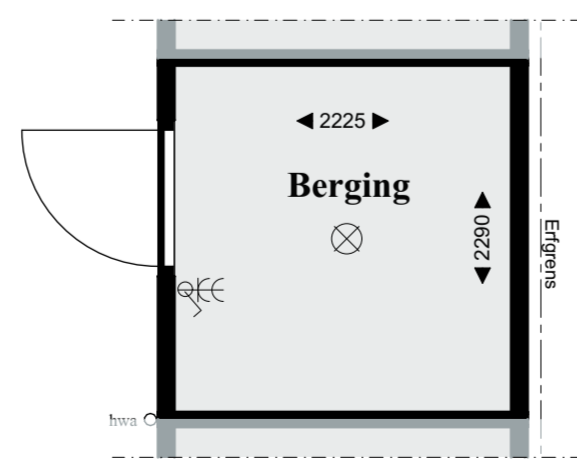

Voorgevel

Rechterzijgevel

Achtergevel

Doorsnede A-A

Berging

Voorgevel

Achtergevel

Verkoopstekening

Renvooi

OMSCHRIJVING	SYMBOOL/ARCERING
lichtpunt	⊗
wandlichtpunt	⊗
bewegingsensor in plafond	⊗
bewegingsensor op wand	⊗
enkelpolige schakelaar	⊗
wisselschakelaar	⊗
kamerthermostaat bedraad 1500 + vloer	TH
loze leiding	○
aansluitpunt CAI bedraad en afgemonteerd	● CAI
aansluitpunt CAI loze leiding	○ CAI
aansluitpunt UTP bedraad en afgemonteerd	● UTP
aansluitpunt UTP loze leiding	○ UTP
elektrisch deurslot	⊗