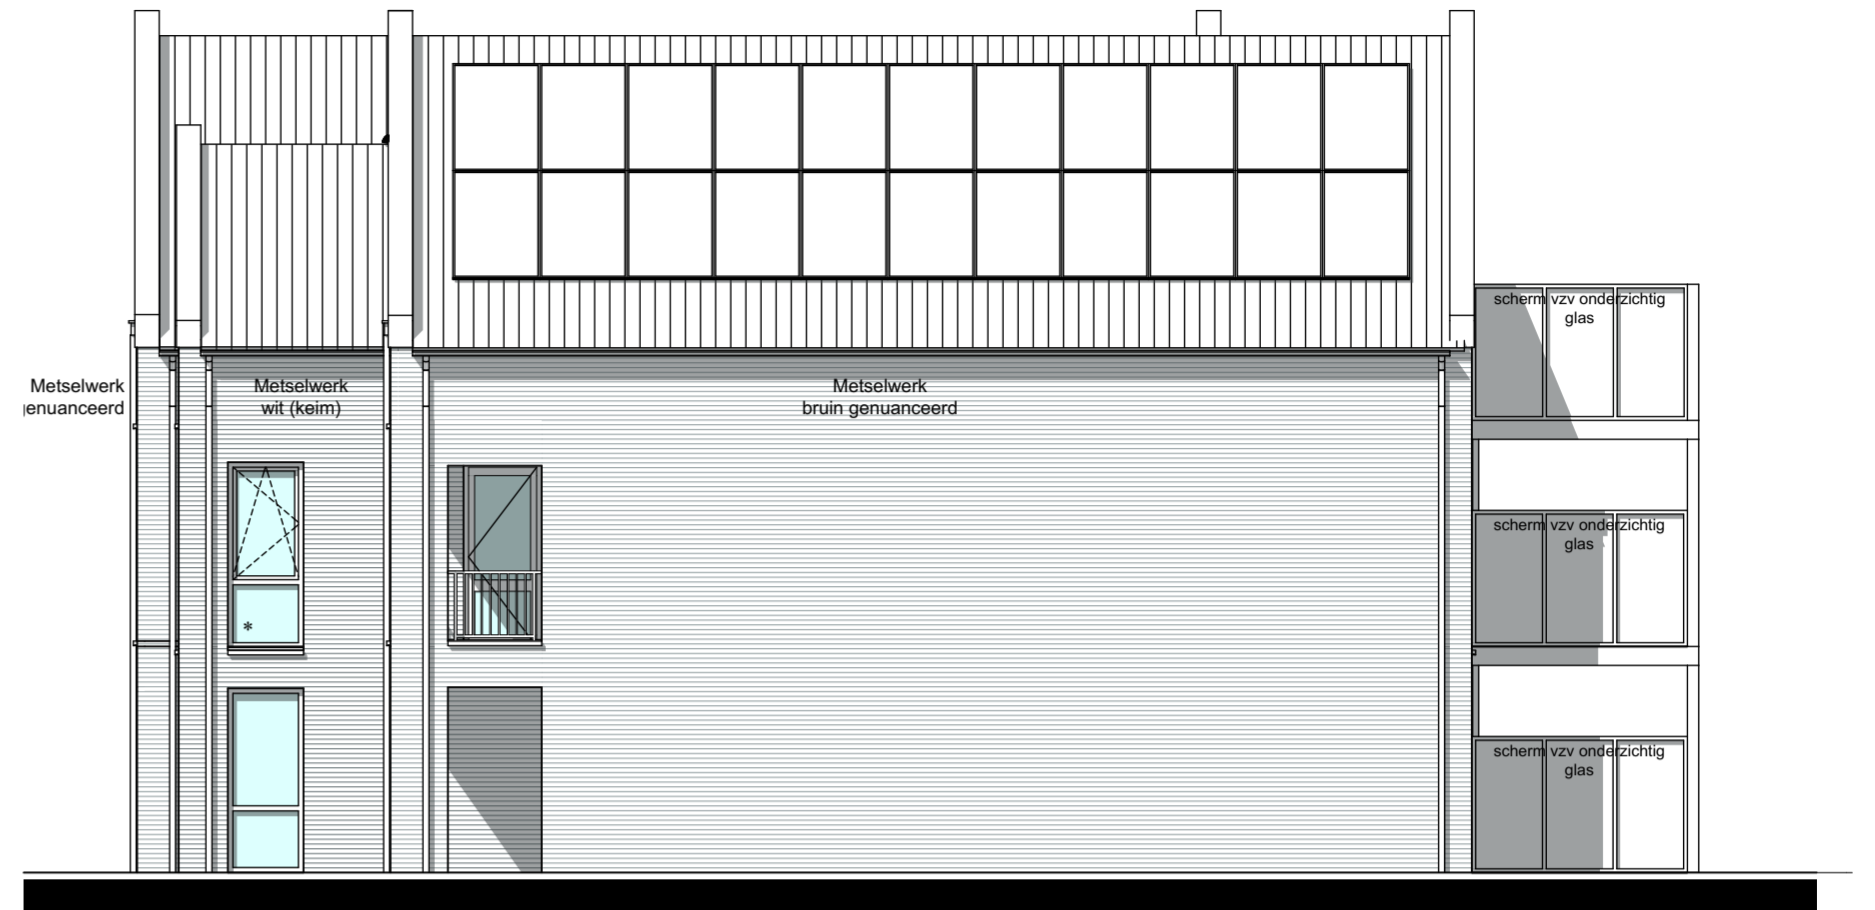

Voorgevel

Rechterzijgevel

Achtergevel

Doorsnede A-A

Berging

Voorgevel

Achtergevel

Verkoopstekening

Renvooi

OMSCHRIJVING	SYMBOOL/ARCERING
lichtpunt	⊗
wandlichtpunt	⊗
bewegingsensor in plafond	⊗
bewegingsensor op wand	⊗
enkelpolige schakelaar	⊗
wisselschakelaar	⊗
kamerthermostaat bedraad 1500 + vloer	TH
loze leiding	○
aansluitpunt CAI bedraad en afgemonteerd	● CAI
aansluitpunt CAI loze leiding	○ CAI
aansluitpunt UTP bedraad en afgemonteerd	● UTP
aansluitpunt UTP loze leiding	○ UTP
elektrisch deurslot	⊗