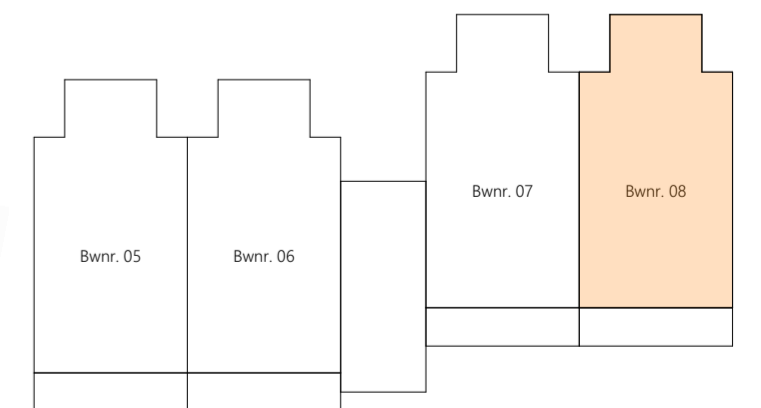

Voorgevel

Rechterzijgevel

Achtergevel

Doorsnede A-A

Berging

Voorgevel

Achtergevel

Verkoopstekening

Renvooi

OMSCHRIJVING	SYMBOOL/ARCERING
lichtpunt	⊗
wandlichtpunt	⊗
bewegingsensor in plafond	⊗
bewegingsensor op wand	⊗
enkelpolige schakelaar	⊗
wisselschakelaar	⊗
kamerthermostaat bedraad 1500 + vloer	TH
loze leiding	○
aansluitpunt CAI bedraad en afgemonteerd	● CAI
aansluitpunt CAI loze leiding	○ CAI
aansluitpunt UTP bedraad en afgemonteerd	● UTP
aansluitpunt UTP loze leiding	○ UTP
elektrisch deurslot	⊗