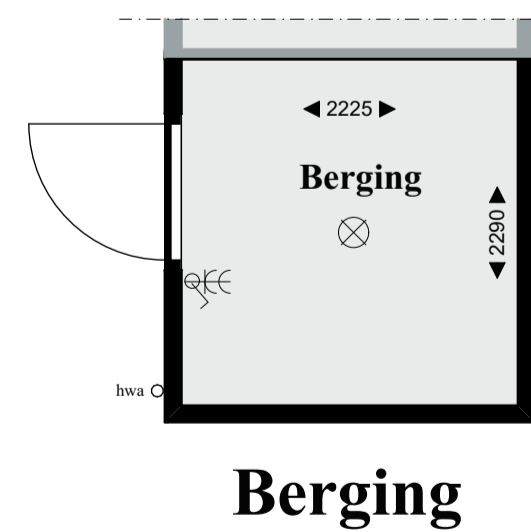

Voorgevel Linkerzijgevel Achtergevel

Berging