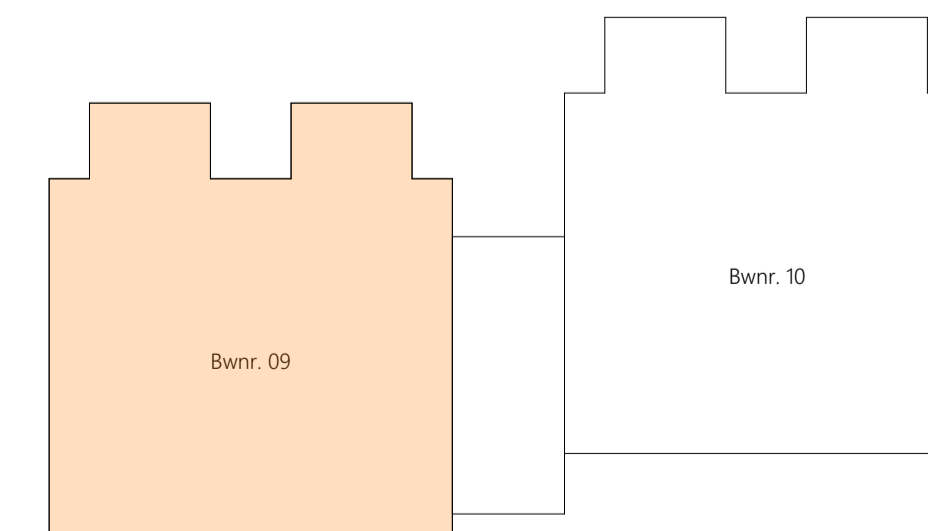

Verkooptekening

Lage Giessen
HOORNAAR

1:50
0 1 2 3 4 5