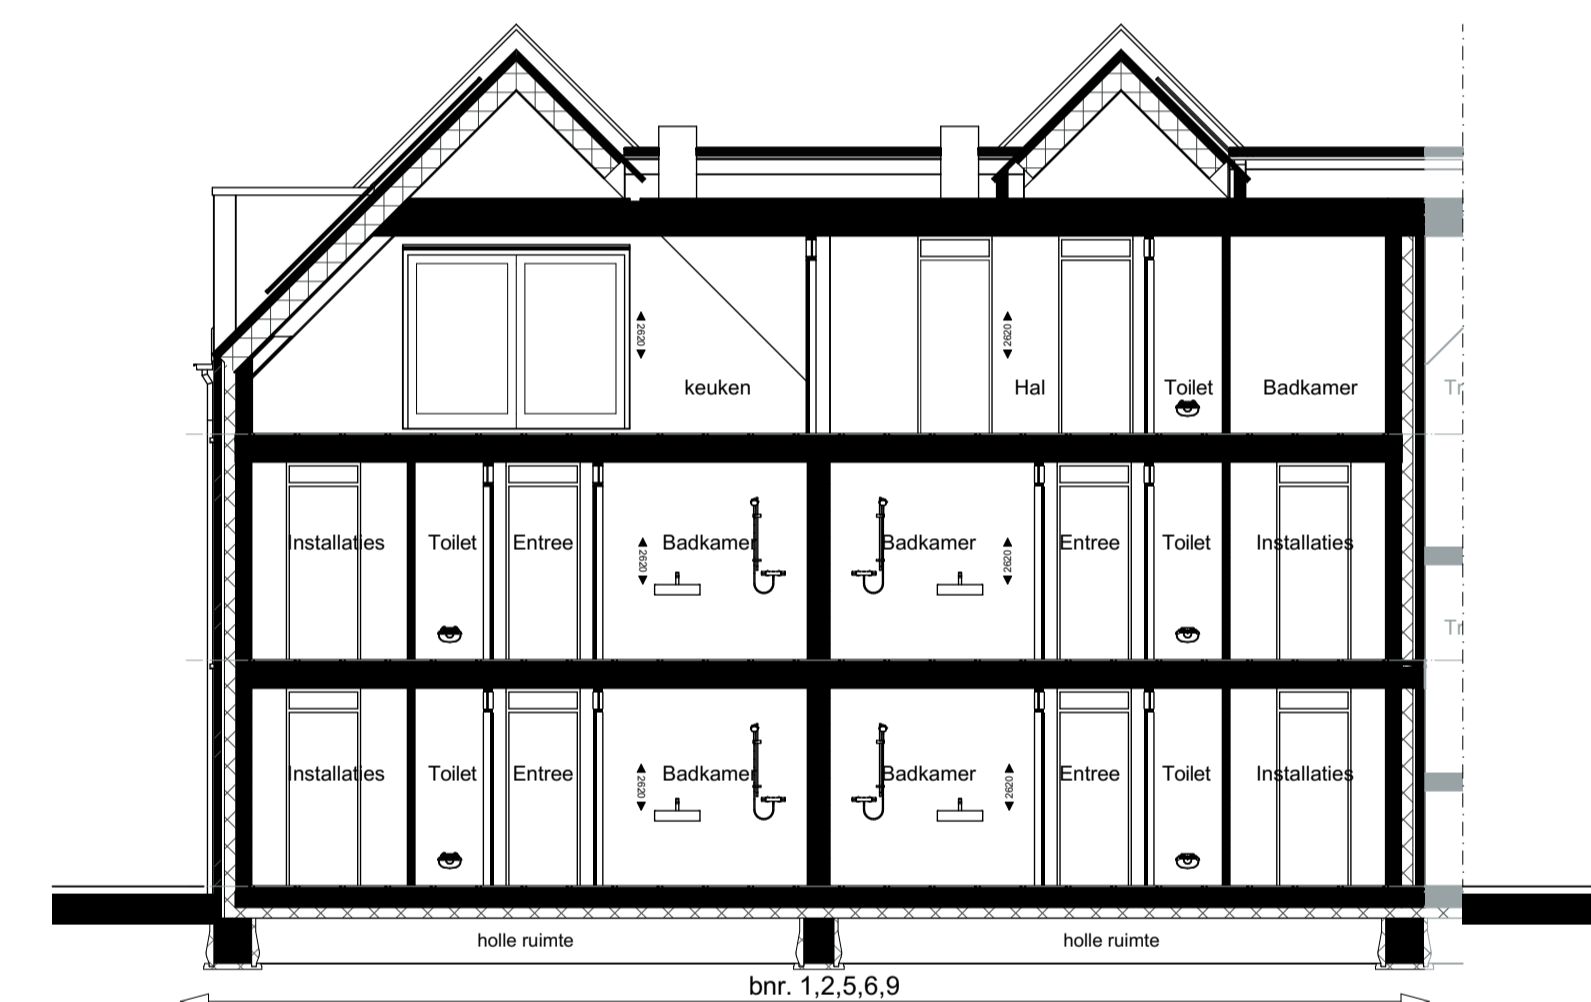

Doorsnede A-A

Renvooi

OMSCHRIJVING	SYMBOLAARCIERING
schakelpunt	
wandlichtpunt	
bewegingsensor in plafond	
bewegingsensor op wand	
enkeelpolige schakelaar	
wisselschakelaar	
kamerthermostaat bedraad 1500 + vloer	
toegleiding	
aansluitpunt CAI bedraad en afgemonteerd	
aansluitpunt CAI loze leiding	
aansluitpunt UTP bedraad en afgemonteerd	
aansluitpunt UTP loze leiding	
elektrisch deurslot	

OMSCHRIJVING	SYMBOLAARCIERING
videofon 1500+	
schakel	
bedrukker	
rookmelder aangesloten op lichtnet	
meerpolige schakelaar met aansluiting bedrade lichtpunten	
dimmer schakelaar	
wandcontactdoos enkel met randafde	
wandcontactdoos dubbel met randafde	
wandcontactdoos driedubbel met randafde	
schakelaar mechanische ventilatie 1250 + vloer	
CO2 sensor mechanische ventilatie 1250 + vloer	
data aansluiting bedraad (2-voudig)	
schemerschakelaar	

29-06-2023
Lage Giessen te Hoornaar
Penthouse Bwnr. 09