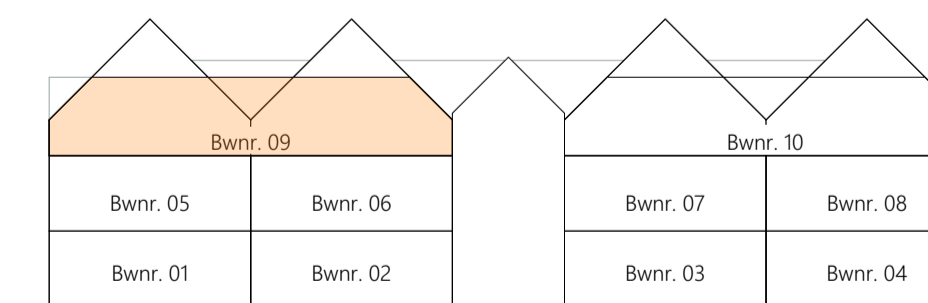

Verkooptekening

Lage Giessen
HOORNAAR

1:50
0 1 2 3 4 5